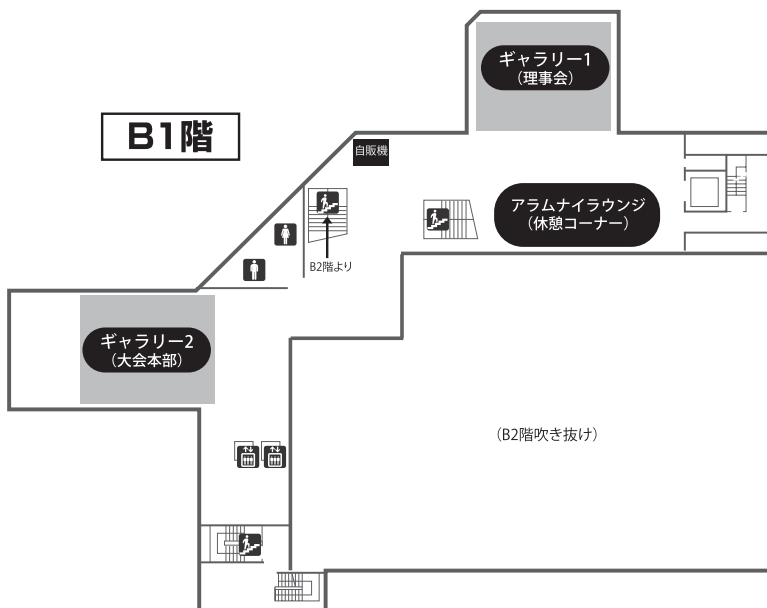

伊藤国際学術研究センター 会場のご案内

会場案内図

B2階

2F「小会議室1」「小会議室2」へは
エレベータを御利用下さい。

B1階

2階