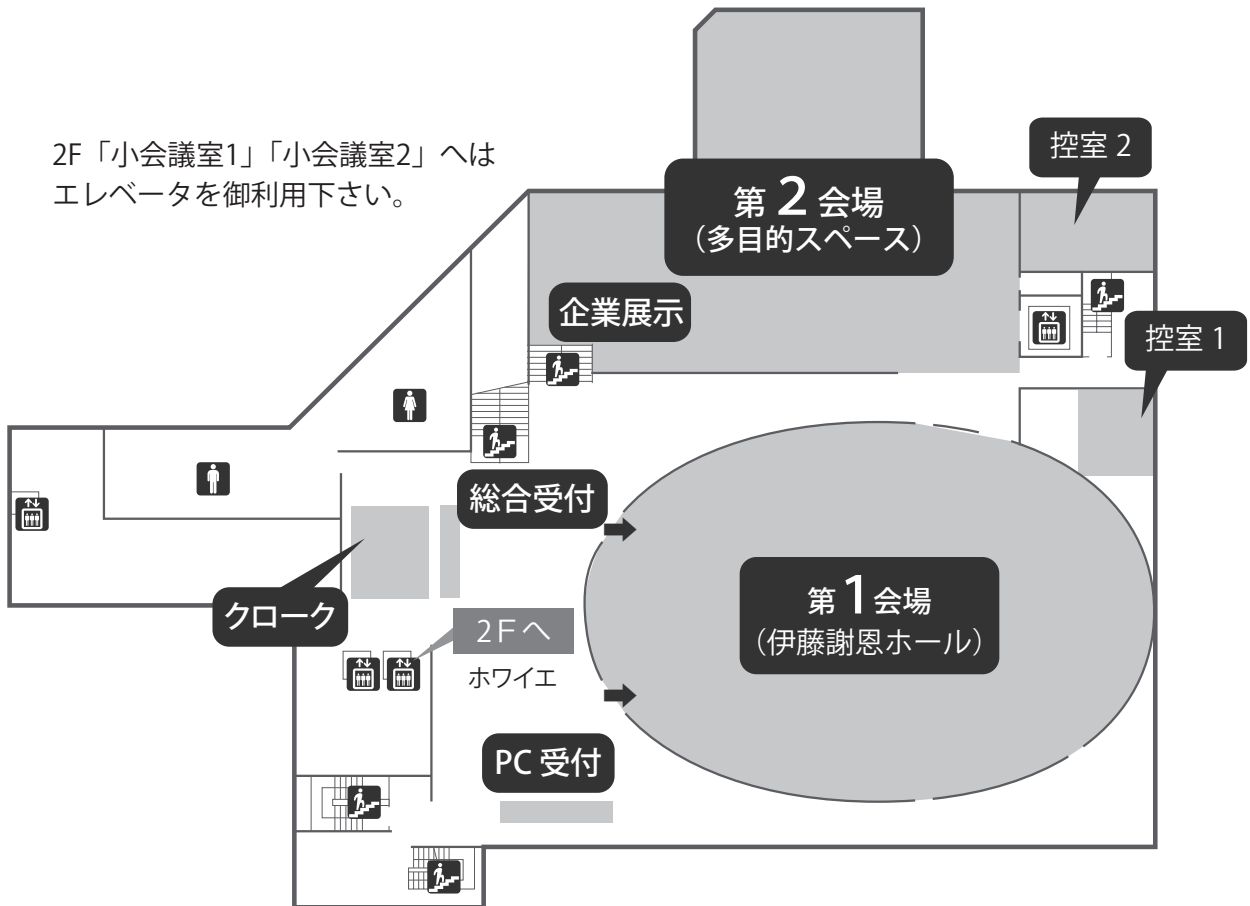

伊藤国際学術研究センター 会場のご案内

会場案内図

B2階

2F「小会議室1」「小会議室2」へは
エレベータを御利用下さい。

B1階

2階