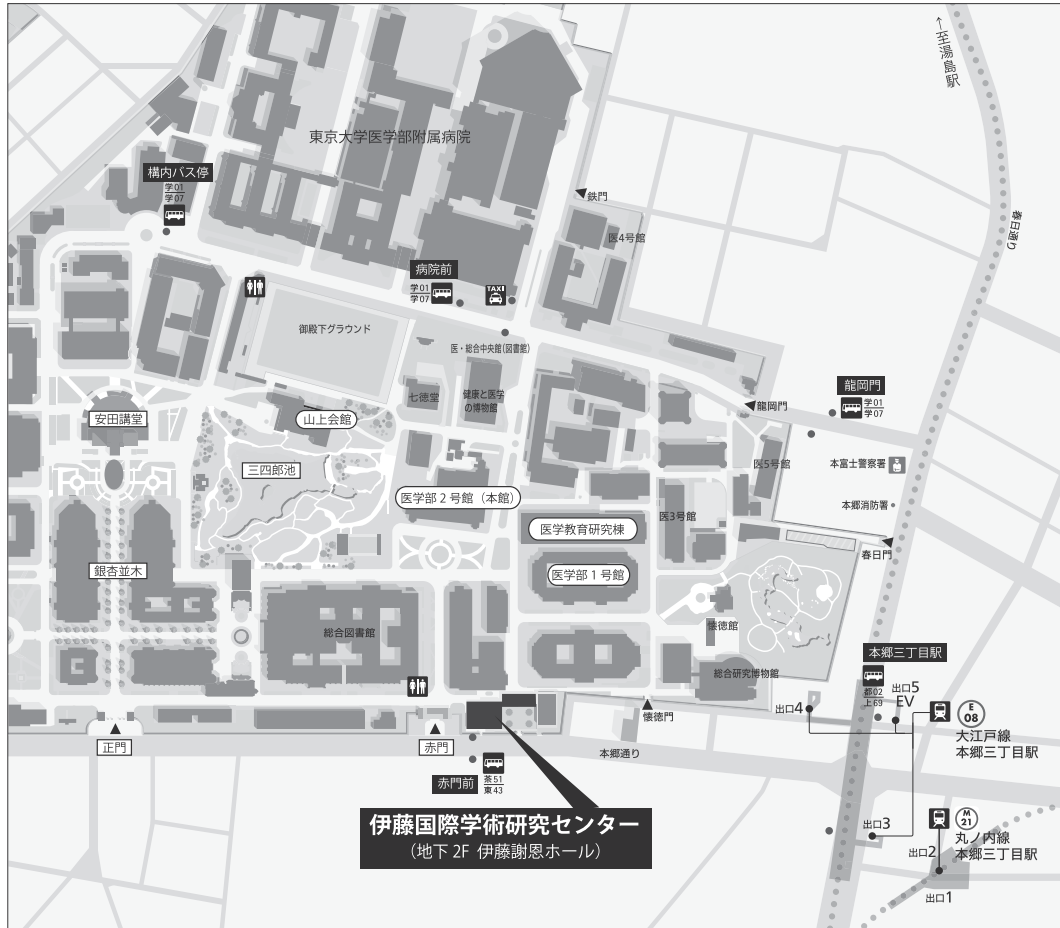

伊藤国際学術研究センター 交通のご案内

交通案内図・会場周辺図

〒113-0033 東京都文京区本郷7-3-1

TEL 03-5841-0779

【電車の場合】

- 都営地下鉄大江戸線 本郷三丁目駅 徒歩 5分
- 東京メトロ丸の内線 本郷三丁目駅 徒歩 8分
- 東京メトロ千代田線 湯島駅 徒歩 13分

【バスの場合】

- 御茶ノ水駅より (都バス利用)
  - 茶 51 駒込駅南口又は東 43 荒川土手操車所前—東大 (赤門前バス停) 下車
- (学バス利用)
  - 学 07 東大構内行—東大 (龍岡門、病院前、構内バス停) 下車
- 御徒町駅より (都バス利用)
  - 都 02 大塚駅前又は上 69 小滝橋車庫前行—本郷三丁目駅下車
- 上野駅より (学バス利用)
  - 学 01 東大構内行—東大 (龍岡門、病院前、構内バス停) 下車