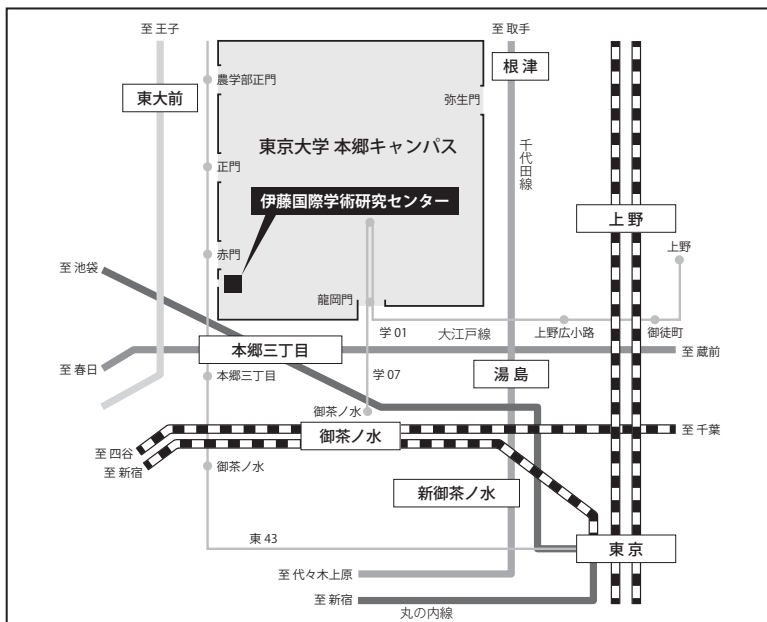

伊藤国際学術研究センター 交通のご案内

交通案内図・会場周辺図

〒113-0033 東京都文京区本郷7-3-1

TEL 03-5841-0779

【電車の場合】

- 都営地下鉄大江戸線 本郷三丁目駅 徒歩 5分
- 東京メトロ丸の内線 本郷三丁目駅 徒歩 8分
- 東京メトロ千代田線 湯島駅 徒歩 13分

【バスの場合】

- 御茶ノ水駅より (都バス利用)
  - 茶 51 駒込駅南口又は東 43 荒川土手操車所前—東大 (赤門前バス停) 下車
- (学バス利用)
  - 学 07 東大構内行—東大 (龍岡門、病院前、構内バス停) 下車
- 御徒町駅より (都バス利用)
  - 都 02 大塚駅前又は上 69 小滝橋車庫前行—本郷三丁目駅下車
- 上野駅より (学バス利用)
  - 学 01 東大構内行—東大 (龍岡門、病院前、構内バス停) 下車